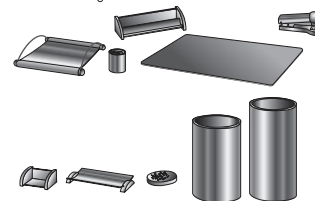

① Paper tray	A VPBC NR		£ 83
② Pencil holder	A VPPC NR		£ 47
③ Desk mat de luxe model economy model	A VPSM1 NR A VPSM2 NR		£ 127 £ 60
④ Letter rack	A VPCV NR		£ 67
⑤ Letter opener	A VPOL NR		£ 39
⑥ Ash tray	A VPCE NR		£ 55
⑦ Waste paper bin H. 32 cm	A VPCO NR		£ 87
Set comprising paper tray ① + pencil holder ② + waste paper bin ⑦	A VPJT NR		£ 195

Chrome Prestige