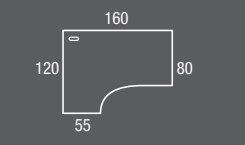

1612V - 160x120x80