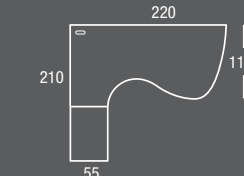

MODEL D2221V - 220x210x113

FUMAC®

PROFIL - SKRIVEBORDE / DESKS

FUMAC®

FUMAC CLASSIC Profil skriveborde / Profil desks

Topplader: 26 mm / Tops: 26 mm. Stel: Sort eller alu farvet / Frame: Black or silver grey.
 Fast højde el. højdejusterbart: 65-80 cm / Fixed height or setable height: 65-80 cm.
 Frontpaneler i træ eller stål (sort eller alu farvet) / Front panels in wood or steel (black or silver grey).

2021H - 200x210x80

2021V - 200x210x80

2221H - 220x210x113

2221H - 220x210x113

128 - 120x80

168 - 160x80

188 - 180x80

210 - 200x100