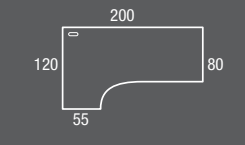

2012V - 200x120x80