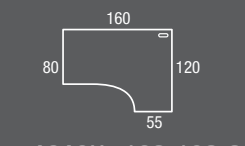

MODEL D2221V - 220x210x113

FUMAC®

PROFIL - SKRIVEBORDE / DESKS

FUMAC®

FUMAC CLASSIC Profil skriveborde / Profil desks

Topplader: 26 mm / Tops: 26 mm. Stel: Sort eller alu farvet / Frame: Black or silver grey.
 Fast højde el. højdejusterbart: 65-80 cm / Fixed height or setable height: 65-80 cm.
 Frontpaneler i træ eller stål (sort eller alu farvet) / Front panels in wood or steel (black or silver grey).