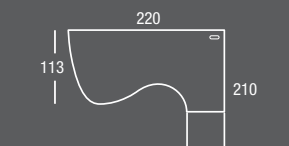

MODEL D2221V - 220x210x113

FUMAC®

PROFIL - SKRIVEBORDE / DESKS

FUMAC®

FUMAC CLASSIC Profil skriveborde / Profil desks

Topplader: 26 mm / Tops: 26 mm. Stel: Sort eller alu farvet / Frame: Black or silver grey.
 Fast højde el. højdejusterbart: 65-80 cm / Fixed height or setable height: 65-80 cm.
 Frontpaneler i træ eller stål (sort eller alu farvet) / Front panels in wood or steel (black or silver grey).

2021H - 200x210x80

2021V - 200x210x80

2221H - 220x210x113

2221H - 220x210x113

128 - 120x80

168 - 160x80

188 - 180x80

210 - 200x100