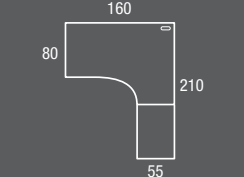

1621V - 160x210x80