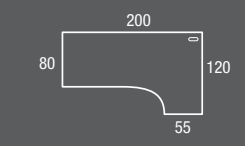

2012H - 200x120x80