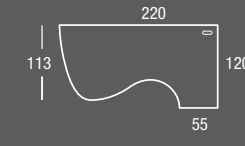

2212H - 220x120x113