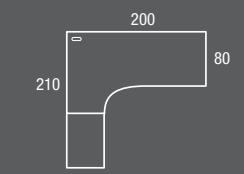

MODEL D2221V - 220x210x113

FUMAC®

PROFIL - SKRIVEBORDE / DESKS

FUMAC®

FUMAC CLASSIC Profil skriveborde / Profil desks

Topplader: 26 mm / Tops: 26 mm. Stel: Sort eller alu farvet / Frame: Black or silver grey.
 Fast højde el. højdejusterbart: 65-80 cm / Fixed height or setable height: 65-80 cm.
 Frontpaneler i træ eller stål (sort eller alu farvet) / Front panels in wood or steel (black or silver grey).

1612H - 160x120x80

1612V - 160x120x80

2012H - 200x120x80

2012V - 200x120x80

2212H - 220x120x113

2212V - 220x120x113

1621H - 160x210x80

1621V - 160x210x80

2021H - 200x210x80

2021V - 200x210x80

2221H - 220x210x113

2221H - 220x210x113

128 - 120x80

168 - 160x80

188 - 180x80

210 - 200x100