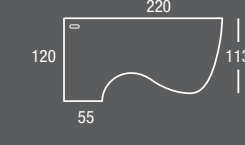

2212V - 220x120x113