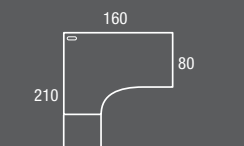

MODEL D2221V - 220x210x113

FUMAC®

PROFIL - SKRIVEBORDE / DESKS

FUMAC®

FUMAC CLASSIC Profil skriveborde / Profil desks

Topplader: 26 mm / Tops: 26 mm. Stel: Sort eller alu farvet / Frame: Black or silver grey.
 Fast højde el. højdejusterbart: 65-80 cm / Fixed height or setable height: 65-80 cm.
 Frontpaneler i træ eller stål (sort eller alu farvet) / Front panels in wood or steel (black or silver grey).

1612H - 160x120x80

1612V - 160x120x80

2012H - 200x120x80

2012V - 200x120x80

2212H - 220x120x113

2212V - 220x120x113

1621H - 160x210x80

1621V - 160x210x80

2021H - 200x210x80

2021V - 200x210x80

2221H - 220x210x113

2221H - 220x210x113

128 - 120x80

168 - 160x80

188 - 180x80

210 - 200x100