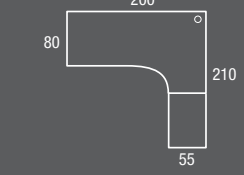

MODEL D2221V - 220x210x113

FUMAC®

PROFIL - SKRIVEBORDE / DESKS

FUMAC®

FUMAC CLASSIC Profil skriveborde / Profil desks

Topplader: 26 mm / Tops: 26 mm. Stel: Sort eller alu farvet / Frame: Black or silver grey.
 Fast højde el. højdejusterbart: 65-80 cm / Fixed height or setable height: 65-80 cm.
 Frontpaneler i træ eller stål (sort eller alu farvet) / Front panels in wood or steel (black or silver grey).

2021H - 200x210x80

2021V - 200x210x80

2221H - 220x210x113

2221H - 220x210x113

128 - 120x80

168 - 160x80

188 - 180x80

210 - 200x100