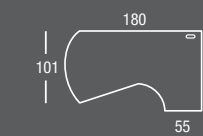

FUMAC SENSE eldrevne sidde/stå borde
 electric driven sit/stand desk

Topplader - tops: 22 mm. Stel: Sort eller alu farvet - black or silver grey. Højdejusterbart - Height adjustable from: 64,5 -131 cm.
 Alle borde leveres med integreret kabelbakke i metal og frontpanel i træ. Frontpanel in wood and cable tray are integral parts of the desks.

FUMAC SENSE SIDDE/STÅ BORDE
 FUMAC SENSE SIT/STAND DESKS

9811/9711 - 160x100 CM

9812/9712 - 180x100 CM

9813/9713 - 200 x 100 CM

9830/9730 - 180x110/101/55 CM

9831/9731 - 180x110/101/55 CM

9832/9732 - 200x110/101/55 CM

9833/9733 - 200x110/101/55 CM

9840/9740 - 160x110/80/55 CM

9841/9741 - 160x110/80/55 CM

9842/9742 - 180x110/80/55 CM

9843/9743 - 180x110/80/55 CM

9844/9744 - 200x110/80/55 CM

9845/9745 - 200x110/80/55 CM

SKUFFEKASSETTER PÅ HJUL
 MOBILE DRAWER PEDESTALS

121 - SKRÅFAG / DRAWER DIVIDERS

2676 KABELFØDER / CABLE RISER

FUMAC SENSE

MODEL 9742 - 180x110/80/55

Ønskes alternative former og størrelser på bordpladerne er dette også muligt. Det maksimale plademål er 200 x 110 cm.
 Should you wish a different size or alternative shape of desk top to the ones shown, this is possible. Maximum size 200 x 110 cm.