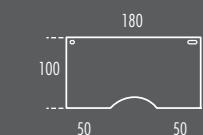

FUMAC SENSE eldrevne sidde/stå borde
 electric driven sit/stand desk

Topplader - tops: 22 mm. Stel: Sort eller alu farvet - black or silver grey. Højdejusterbart - Height adjustable from: 64,5 -131 cm.
 Alle borde leveres med integreret kabelbakke i metal og frontpanel i træ. Frontpanel in wood and cable tray are integral parts of the desks.

FUMAC SENSE SIDDE/STÅ BORDE
 FUMAC SENSE SIT/STAND DESKS

9811/9711 - 160x100 CM

9812/9712 - 180x100 CM

9813/9713 - 200 x 100 CM

9830/9730 - 180x110/101/55 CM

9831/9731 - 180x110/101/55 CM

9832/9732 - 200x110/101/55 CM

121 - SKRÅFAG / DRAWER DIVIDERS

2676 KABELFØDER / CABLE RISER

FUMAC SENSE

MODEL 9742 - 180x110/80/55

Ønskes alternative former og størrelser på bordpladerne er dette også muligt. Det maksimale plademål er 200 x 110 cm.
 Should you wish a different size or alternative shape of desk top to the ones shown, this is possible. Maximum size 200 x 110 cm.