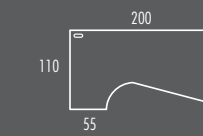

FUMAC SENSE eldrevne sidde/stå borde
 electric driven sit/stand desk

Topplader - tops: 22 mm. Stel: Sort eller alu farvet - black or silver grey. Højdejusterbart - Height adjustable from: 64,5 -131 cm.
 Alle borde leveres med integreret kabelbakke i metal og frontpanel i træ. Frontpanel in wood and cable tray are integral parts of the desks.

FUMAC SENSE SIDDE/STÅ BORDE
 FUMAC SENSE SIT/STAND DESKS

9811/9711 - 160x100 CM

9812/9712 - 180x100 CM

9813/9713 - 200 x 100 CM

9830/9730 - 180x110/101/55 CM

9831/9731 - 180x110/101/55 CM

9832/9732 - 200x110/101/55 CM

9833/9733 - 200x110/101/55 CM

9840/9740 - 160x110/80/55 CM

9841/9741 - 160x110/80/55 CM

9842/9742 - 180x110/80/55 CM

9843/9743 - 180x110/80/55 CM

9844/9744 - 200x110/80/55 CM

9845/9745 - 200x110/80/55 CM

SKUFFEKASSETTER PÅ HJUL
 MOBILE DRAWER PEDESTALS

121 - SKRÅFAG / DRAWER DIVIDERS

2676 KABELFØDER / CABLE RISER

FUMAC SENSE

MODEL 9742 - 180x110/80/55

Ønskes alternative former og størrelser på bordpladerne er dette også muligt. Det maksimale plademål er 200 x 110 cm.
 Should you wish a different size or alternative shape of desk top to the ones shown, this is possible. Maximum size 200 x 110 cm.