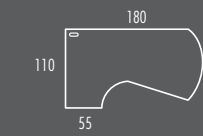

FUMAC SENSE eldrevne sidde/stå borde
 electric driven sit/stand desk

Topplader - tops: 22 mm. Stel: Sort eller alu farvet - black or silver grey. Højdejusterbart - Height adjustable from: 64,5 -131 cm.
 Alle borde leveres med integreret kabelbakke i metal og frontpanel i træ. Frontpanel in wood and cable tray are integral parts of the desks.

FUMAC SENSE SIDDE/STÅ BORDE
 FUMAC SENSE SIT/STAND DESKS

9811/9711 - 160x100 CM

9812/9712 - 180x100 CM

9813/9713 - 200 x 100 CM

9830/9730 - 180x110/101/55 CM

9831/9731 - 180x110/101/55 CM

9832/9732 - 200x110/101/55 CM

9833/9733 - 200x110/101/55 CM

9840/9740 - 160x110/80/55 CM

9841/9741 - 160x110/80/55 CM

9842/9742 - 180x110/80/55 CM

9843/9743 - 180x110/80/55 CM

9844/9744 - 200x110/80/55 CM

9845/9745 - 200x110/80/55 CM

SKUFFEKASSETTER PÅ HJUL
 MOBILE DRAWER PEDESTALS

121 - SKRÅFAG / DRAWER DIVIDERS

2676 KABELFØDER / CABLE RISER

FUMAC SENSE

MODEL 9742 - 180x110/80/55

Ønskes alternative former og størrelser på bordpladerne er dette også muligt. Det maksimale plademål er 200 x 110 cm.
 Should you wish a different size or alternative shape of desk top to the ones shown, this is possible. Maximum size 200 x 110 cm.