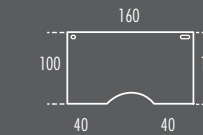

FUMAC SENSE eldrevne sidde/stå borde
 electric driven sit/stand desk

Topplader - tops: 22 mm. Stel: Sort eller alu farvet - black or silver grey. Højdejusterbart - Height adjustable from: 64,5 -131 cm.
 Alle borde leveres med integreret kabelbakke i metal og frontpanel i træ. Frontpanel in wood and cable tray are integral parts of the desks.

FUMAC SENSE SIDDE/STÅ BORDE
 FUMAC SENSE SIT/STAND DESKS

9811/9711 - 160x100 CM

9812/9712 - 180x100 CM

9813/9713 - 200 x 100 CM

9830/9730 - 180x110/101/55 CM

9831/9731 - 180x110/101/55 CM

9832/9732 - 200x110/101/55 CM

121 - SKRÅFAG / DRAWER DIVIDERS

2676 KABELFØDER / CABLE RISER

FUMAC SENSE

MODEL 9742 - 180x110/80/55

Ønskes alternative former og størrelser på bordpladerne er dette også muligt. Det maksimale plademål er 200 x 110 cm.
 Should you wish a different size or alternative shape of desk top to the ones shown, this is possible. Maximum size 200 x 110 cm.