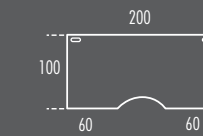

FUMAC SENSE eldrevne sidde/stå borde
 electric driven sit/stand desk

Topplader - tops: 22 mm. Stel: Sort eller alu farvet - black or silver grey. Højdejusterbart - Height adjustable from: 64,5 -131 cm.
 Alle borde leveres med integreret kabelbakke i metal og frontpanel i træ. Frontpanel in wood and cable tray are integral parts of the desks.

FUMAC SENSE SIDDE/STÅ BORDE
 FUMAC SENSE SIT/STAND DESKS

9811/9711 - 160x100 CM

9812/9712 - 180x100 CM

9813/9713 - 200 x 100 CM

9830/9730 - 180x110/101/55 CM

9831/9731 - 180x110/101/55 CM

9832/9732 - 200x110/101/55 CM

121 - SKRÅFAG / DRAWER DIVIDERS

2676 KABELFØDER / CABLE RISER

FUMAC SENSE

MODEL 9742 - 180x110/80/55

Ønskes alternative former og størrelser på bordpladerne er dette også muligt. Det maksimale plademål er 200 x 110 cm.
 Should you wish a different size or alternative shape of desk top to the ones shown, this is possible. Maximum size 200 x 110 cm.