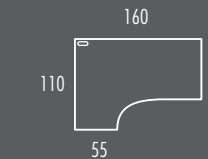

FUMAC SENSE eldrevne sidde/stå borde
 electric driven sit/stand desk

Topplader - tops: 22 mm. Stel: Sort eller alu farvet - black or silver grey. Højdejusterbart - Height adjustable from: 64,5 -131 cm.
 Alle borde leveres med integreret kabelbakke i metal og frontpanel i træ. Frontpanel in wood and cable tray are integral parts of the desks.

FUMAC SENSE SIDDE/STÅ BORDE
 FUMAC SENSE SIT/STAND DESKS

9811/9711 - 160x100 CM

9812/9712 - 180x100 CM

9813/9713 - 200 x 100 CM

9830/9730 - 180x110/101/55 CM

9831/9731 - 180x110/101/55 CM

9832/9732 - 200x110/101/55 CM

9833/9733 - 200x110/101/55 CM

9840/9740 - 160x110/80/55 CM

9841/9741 - 160x110/80/55 CM

9842/9742 - 180x110/80/55 CM

9843/9743 - 180x110/80/55 CM

9844/9744 - 200x110/80/55 CM

9845/9745 - 200x110/80/55 CM

SKUFFEKASSETTER PÅ HJUL
 MOBILE DRAWER PEDESTALS

121 - SKRÅFAG / DRAWER DIVIDERS

2676 KABELFØDER / CABLE RISER

FUMAC SENSE

MODEL 9742 - 180x110/80/55

Ønskes alternative former og størrelser på bordpladerne er dette også muligt. Det maksimale plademål er 200 x 110 cm.
 Should you wish a different size or alternative shape of desk top to the ones shown, this is possible. Maximum size 200 x 110 cm.