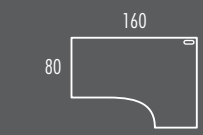

FUMAC SENSE eldrevne sidde/stå borde
 electric driven sit/stand desk

Topplader - tops: 22 mm. Stel: Sort eller alu farvet - black or silver grey. Højdejusterbart - Height adjustable from: 64,5 -131 cm.
 Alle borde leveres med integreret kabelbakke i metal og frontpanel i træ. Frontpanel in wood and cable tray are integral parts of the desks.

FUMAC SENSE SIDDE/STÅ BORDE
 FUMAC SENSE SIT/STAND DESKS

9811/9711 - 160x100 CM

9812/9712 - 180x100 CM

9813/9713 - 200 x 100 CM

9830/9730 - 180x110/101/55 CM

9831/9731 - 180x110/101/55 CM

9832/9732 - 200x110/101/55 CM

9833/9733 - 200x110/101/55 CM

9840/9740 - 160x110/80/55 CM

9841/9741 - 160x110/80/55 CM

9842/9742 - 180x110/80/55 CM

9843/9743 - 180x110/80/55 CM

9844/9744 - 200x110/80/55 CM

9845/9745 - 200x110/80/55 CM

SKUFFEKASSETTER PÅ HJUL
 MOBILE DRAWER PEDESTALS

121 - SKRÅFAG / DRAWER DIVIDERS

2676 KABELFØDER / CABLE RISER

FUMAC SENSE

MODEL 9742 - 180x110/80/55

Ønskes alternative former og størrelser på bordpladerne er dette også muligt. Det maksimale plademål er 200 x 110 cm.
 Should you wish a different size or alternative shape of desk top to the ones shown, this is possible. Maximum size 200 x 110 cm.