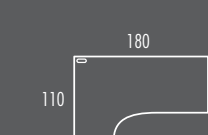

FUMAC SENSE SIDDE/STÅ BORDE
 FUMAC SENSE SIT/STAND DESKS

9811/9711 - 160x100 CM

9812/9712 - 180x100 CM

9813/9713 - 200 x 100 CM

9830/9730 - 180x110/101/55 CM

9831/9731 - 180x110/101/55 CM

9832/9732 - 200x110/101/55 CM

9833/9733 - 200x110/101/55 CM

9840/9740 - 160x110/80/55 CM

9841/9741 - 160x110/80/55 CM

9842/9742 - 180x110/80/55 CM

9843/9743 - 180x110/80/55 CM

9844/9744 - 200x110/80/55 CM

9845/9745 - 200x110/80/55 CM

SKUFFEKASSETTER PÅ HJUL
 MOBILE DRAWER PEDESTALS

+5
 205 - 40x50x63
 205CL

+5
 204 - 40x50x63
 204CL

+7
 522CL - 41,5x50x59,5

+5
 522FCL - 41,5x50x59,5

+5
 +5
 +5
 523CL - 41,5x50x59,5

+10
 622CL - 41,5x65x59,5

+7
 622FCL - 41,5x65x59,5

+7
 +7
 +7
 623CL - 41,5x65x59,5

121 - SKRÅFAG / DRAWER DIVIDERS

2676 KABELFØDER / CABLE RISER

FUMAC SENSE

MODEL 9742 - 180x110/80/55

Ønskes alternative former og størrelser på bordpladerne er dette også muligt. Det maksimale plademål er 200 x 110 cm.
 Should you wish a different size or alternative shape of desk top to the ones shown, this is possible. Maximum size 200 x 110 cm.