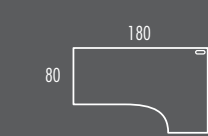

FUMAC SENSE eldrevne sidde/stå borde
 electric driven sit/stand desk

Topplader - tops: 22 mm. Stel: Sort eller alu farvet - black or silver grey. Højdejusterbart - Height adjustable from: 64,5 -131 cm.
 Alle borde leveres med integreret kabelbakke i metal og frontpanel i træ. Frontpanel in wood and cable tray are integral parts of the desks.

FUMAC SENSE SIDDE/STÅ BORDE
 FUMAC SENSE SIT/STAND DESKS

9811/9711 - 160x100 CM

9812/9712 - 180x100 CM

9813/9713 - 200 x 100 CM

9830/9730 - 180x110/101/55 CM

9831/9731 - 180x110/101/55 CM

9832/9732 - 200x110/101/55 CM

9833/9733 - 200x110/101/55 CM

9840/9740 - 160x110/80/55 CM

9841/9741 - 160x110/80/55 CM

9842/9742 - 180x110/80/55 CM

9843/9743 - 180x110/80/55 CM

9844/9744 - 200x110/80/55 CM

9845/9745 - 200x110/80/55 CM

SKUFFEKASSETTER PÅ HJUL
 MOBILE DRAWER PEDESTALS

121 - SKRÅFAG / DRAWER DIVIDERS

2676 KABELFØDER / CABLE RISER

FUMAC SENSE

MODEL 9742 - 180x110/80/55

Ønskes alternative former og størrelser på bordpladerne er dette også muligt. Det maksimale plademål er 200 x 110 cm.
 Should you wish a different size or alternative shape of desk top to the ones shown, this is possible. Maximum size 200 x 110 cm.